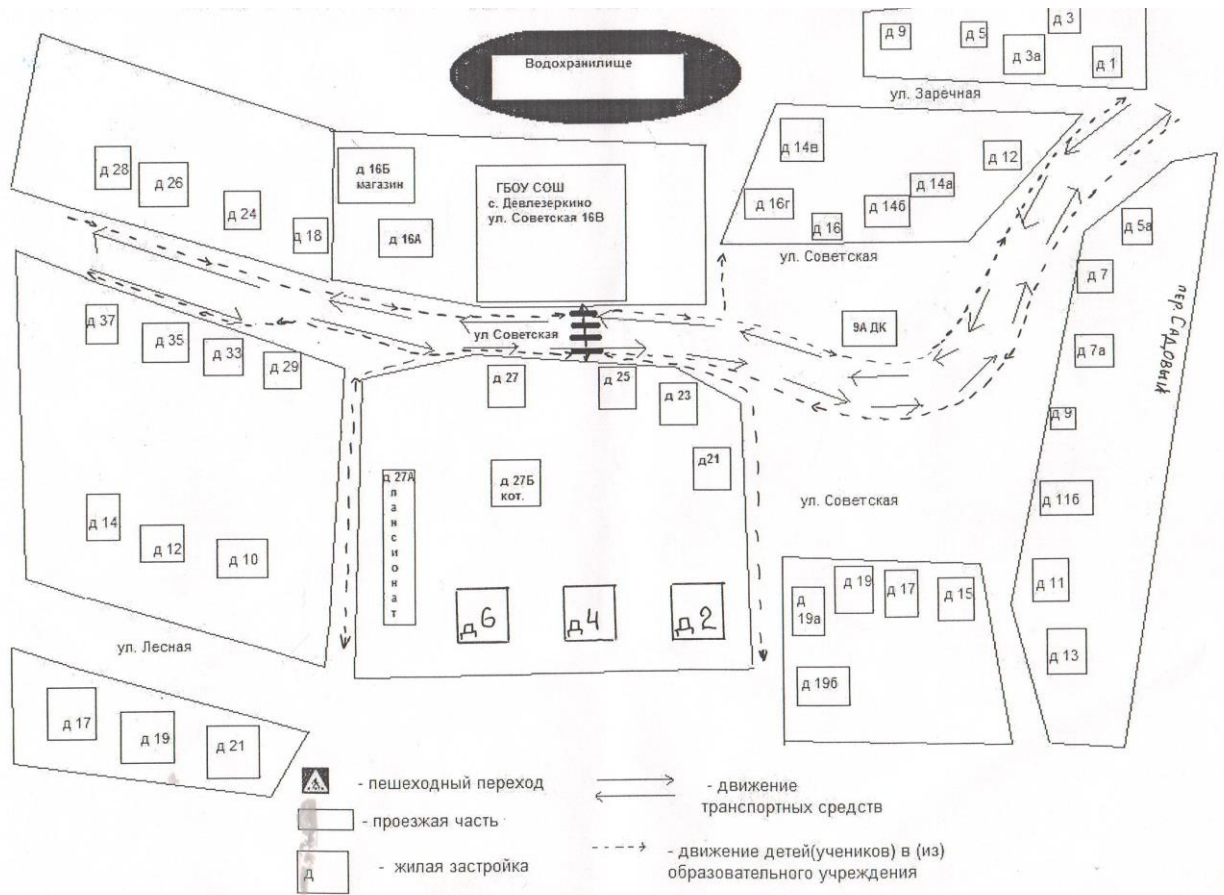

І. План-схемы ОУ.

План-схема района расположения ГБОУ СОШ с. Девлезеркино, пути движения транспортных средств и детей (учеников)

Схема организации дорожного движения в непосредственной близости от ГБОУ СОШ с. Девлезеркино с размещением соответствующих технических средств, маршруты движения детей и расположение парковочных мест